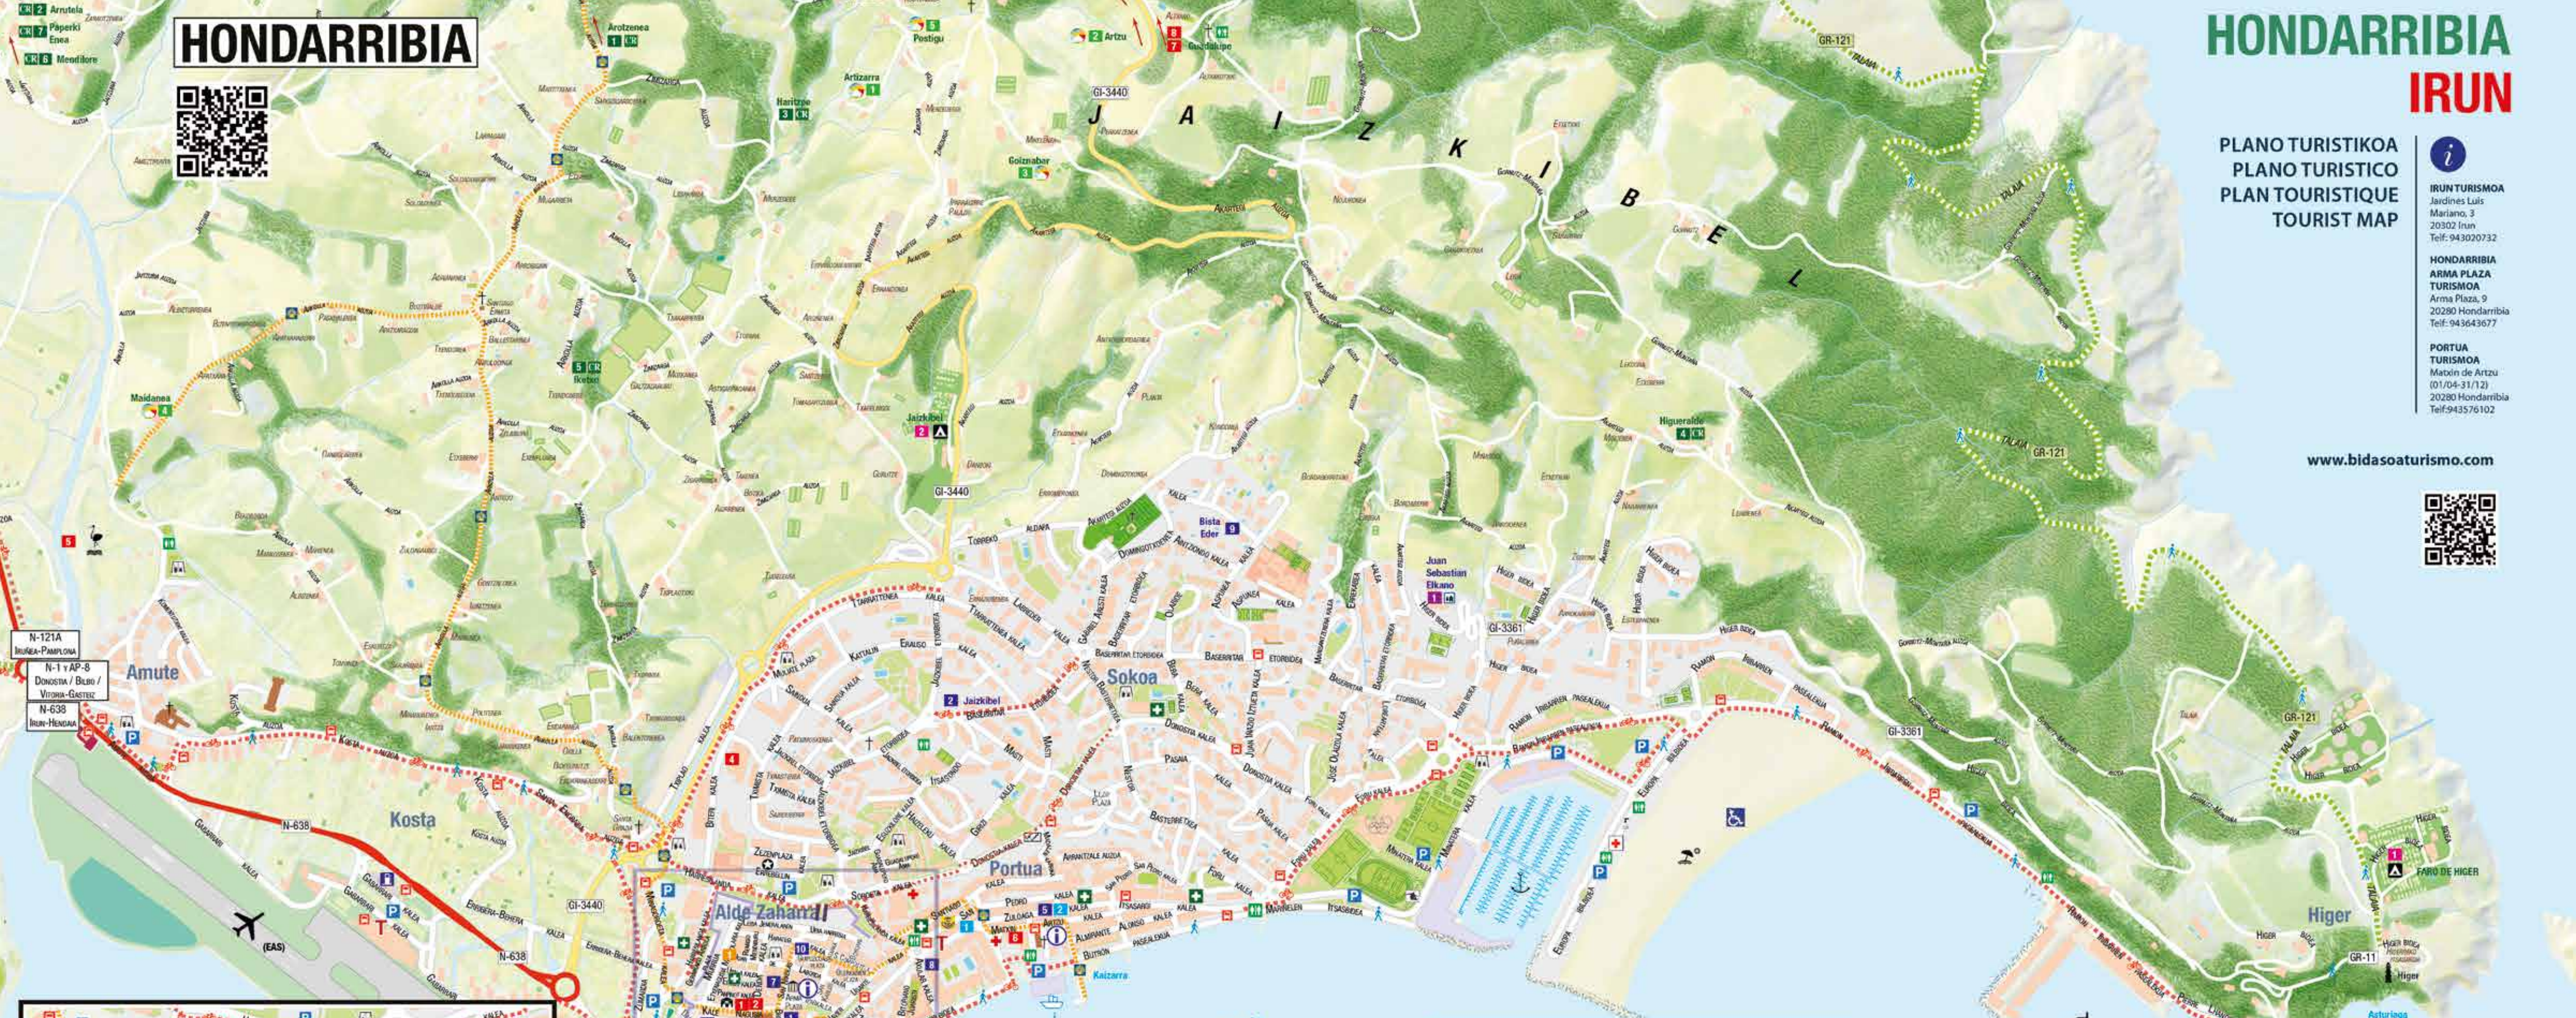

HONDARRIBIA

HONDARRIBIA

IRUN

PLANO TURISTIKOA
PLANO TURISTICO
PLAN TOURISTIQUE
TOURIST MAP

IRUNTURISMOA
Jardines Luis Mariano, 3
20302 Irun
Telf: 943020732

HONDARRIBIA ARMA PLAZA TURISMOA
Arma Plaza, 9
20280 Hondarribia
Telf: 943643677

PORTUA TURISMOA
Mabón de Artzu 01/04-31/12
20280 Hondarribia
Telf: 943576102

www.bidasoaturismo.com

H Hoteles / Hotetak / Hôtels / Hotels 1 Parador Hondarribia **** 2 Jaizkibel **** 3 Rio Bidasoa **** 4 Villa Magalean Hotel & SPA **** 5 Jauregui *** 6 Palacio Obispo *** 7 San Nikolas ** 8 Onyarbi * 9 Bista Eder * 10 Palacete * P Pensiones / Pentsioak / Chambres d'hôtes / Bed and Breakfast 1 Txoko Gaxoa * 2 Zaragoza * AG Agroturismos / Nekazaliturismoak / Gîtes / Buzaux / Farm Tourism 1 Artizarrar 2 Artzu 3 Goiznabar 4 Maidaneaa 5 Postigu	CR Casas Rurales / Landak Etxeak / Biber / Irurak / Farm Tourism 1 Arotzenea 2 Arutela 3 Haritzepe 4 Higeralde 5 Iketxe 6 Mendiore 7 Paperki enea - Art & Relax A Apartamentos / Apartamentuak / Appartements / Apartements 1 Hondarribia 2 Jauregui AB Albergue / Aterpekoa / Auberge / Hostel 1 Juan Sebastian Elkano

1 SAC/BAZ Servicio Atención al Ciudadano / Berezaren Arrotzako Zerbitzu 2 Biblioteca / Liburutegia / Bibliothèque / Library 3 Iglesia Parroquial Nra. Sra. Asunción y del Marzanos/Parokiala/Parróquia/Parish Church 4 Frenteon Jostaldia / Jai Aia 5 Martxoak de Jaizkibel / Jaizkibelko martxoak / Marchés de Jaizkibel / Jaizkibel's market 6 Auditorio Ibañ Etxea / Ibañ Etxea Auditorium / Ibañ Etxea Auditorium 7 Santuario de Guadalupe/Guadalupeko Santuario/Chapelle de Guadalupe/Guadalupe Chapel 8 Fuerte de Guadalupe/Guadalupeko Guterlekua/Fort de Guadalupe/ Fort Guadalupe	1 Camino de la Bahía / Badiaiko bidea / Chemin de la Baie / Way of the Bay 2 Camino de Santiago / Done Jakue Bidea / Chemin de Saint-Jacques / Way to Santiago 3 Aeropuerto / Aéroport / Airport / San Sebastián 4 Servicio de Salud / Osasun Zerbitzua / Service de Santé / Health Service 5 Iglesia / Eliza / Eglise / Church 6 Parking / Aparkeak / Parking 7 Duchas / Duzak / Douches / Showers 8 Taxi 9 Ascensor a Casco Histórico / Ald Zaharreko Igoerria / Ascenseur au Quartier Historique / Elevator to the Old Town 10 Parada de Bus / Bus Goletoa / Arrêt d'autobus / Bus stop 11 Parque de Juegos / Jolas Parkea / Aïre de Jeux / Playground 12 Farmacia/Farmazia/Pharmacie/ Pharmacy 13 Balio on barrerak/Oritopirik gabeko balioak/Handiplage/Ascend balifang beach