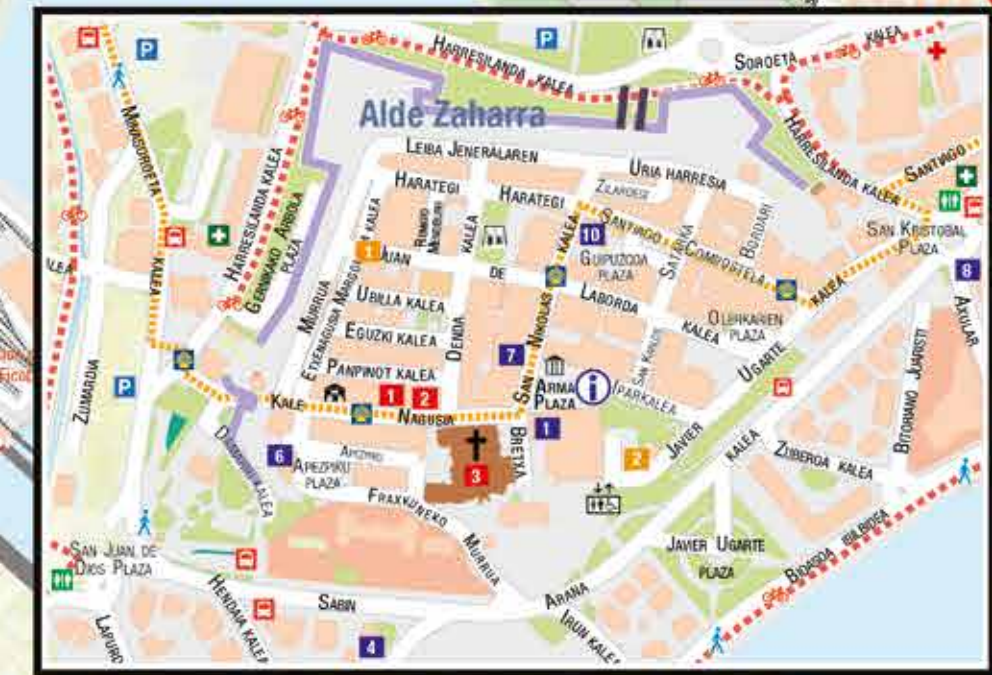

HONDARRIBIA

HONDARRIBIA

IRUN

PLANO TURISTIKOA
PLANO TURISTICO
PLAN TOURISTIQUE
TOURIST MAP

IRUNTURISMOA
Jardines Luis Mariano, 3
20302 Irun
Telf: 943020732

HONDARRIBIA ARMA PLAZA TURISMOA
Arma Plaza, 9
20280 Hondarribia
Telf: 943643677

PORTUA TURISMOA
Mabón de Artzu 01/04-31/12
20280 Hondarribia
Telf: 943576102

www.bidasoaturismo.com

H Hoteles / Hotetak / Hôtels / Hotels 1 Parador Hondarribia **** 2 Jaizkibel **** 3 Rio Bidasoa **** 4 Villa Magalean Hotel & SPA **** 5 Jauregui *** 6 Palacio Obispo *** 7 San Nikolas ** 8 Onyarbi * 9 Bista Eder * 10 Palacete * P Pensiones / Pentsioak / Chambres d'hôtes / Bed and Breakfast 1 Txoko Gaxoa * 2 Zaragoza * AG Agroturismos / Nekazaliturismoak / Gîtes / Buzaux / Farm Tourism 1 Artizarrar 2 Artzu 3 Goiznabar 4 Maidaneaa 5 Postigu	CR Casas Rurales / Landak Etxeak / Biber / Irurak / Farm Tourism 1 Arotzenea 2 Arutela 3 Haritzepe 4 Higeralde 5 Iketxe 6 Mendiore 7 Paperki enea - Art & Relax A Apartamentos / Apartamentuak / Appartements / Apartements 1 Hondarribia 2 Jauregui AB Albergue / Aterpekoa / Auberge / Hostel 1 Juan Sebastian Elkano

1 SAC/BAZ Servicio Atención al Ciudadano / Berezaren Arrotzako Zerbitzu 2 Biblioteca / Liburutegia / Bibliothèque / Library 3 Iglesia Parroquial Nra. Sra. Asunción y del Marzanos/Parokiala/Parróquia/Parish Church 4 Frenteon Jostaldia / Jai Aia 5 Martxoak de Jaizkibel / Jaizkibelko martxoak / Marchés de Jaizkibel / Jaizkibel's market 6 Auditorio Ibañ Etxea / Ibañ Etxea Auditorium / Ibañ Etxea Auditorium 7 Santuario de Guadalupe/Guadalupeko Santuario/Chapelle de Guadalupe/Guadalupe Chapel 8 Fuerte de Guadalupe/Guadalupeko Guterlekua/Fort de Guadalupe/ Fort Guadalupe	1 Camino de la Bahía / Badiaiko bidea / Chemin de la Baie / Way of the Bay 2 Camino de Santiago / Done Jakue Bidea / Chemin de Saint-Jacques / Way to Santiago 3 Aeropuerto / Aéroport / Airport / San Sebastián 4 Servicio de Salud / Osasun Zerbitzua / Service de Santé / Health Service 5 Iglesia / Eliza / Eglise / Church 6 Parking / Aparkeak / Parking 7 Duchas / Duzak / Douches / Showers 8 Taxi 9 Ascensor a Casco Histórico / Ald Zaharreko Igoerria / Ascenseur au Quartier Historique / Elevator to the Old Town 10 Parada de Bus / Bus Goletoa / Arrêt d'autobus / Bus stop 11 Parque de Juegos / Jolas Parkea / Aïre de Jeux / Playground 12 Farmacia/Farmazia/Pharmacie/ Pharmacy 13 Balio on barrerak/Oritopirik gabeko balioak/Handiplage/Ascend balifang beach